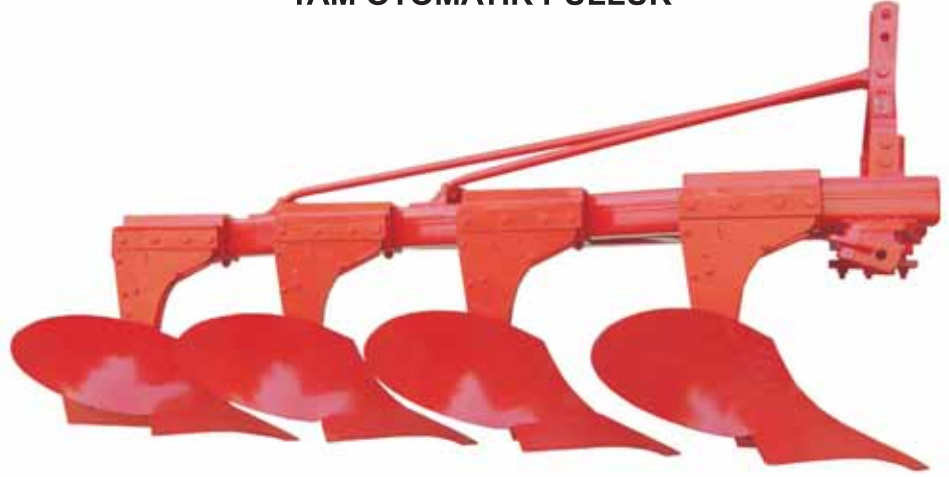

TAM OTOMATİK PULLUK

YARI OTOMATİK PROFİL PULLUK