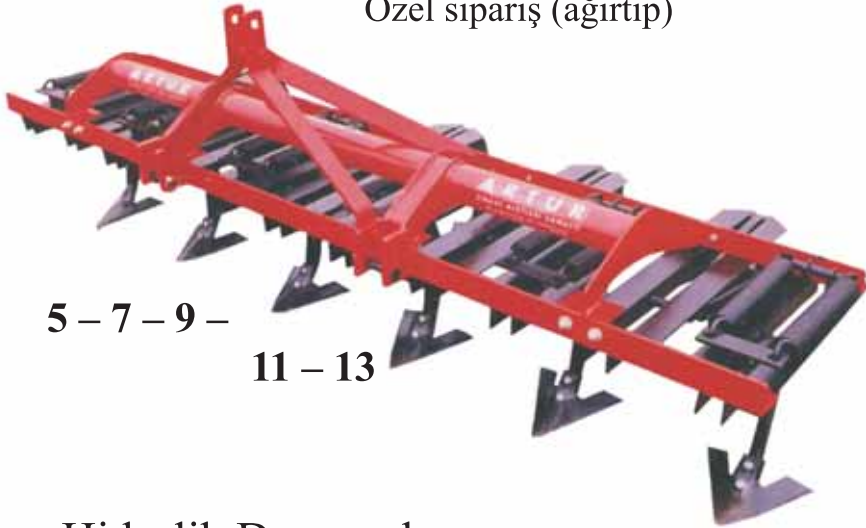

Kültüratör Cultivator
Özel sipariş (ağırtip)

5 – 7 – 9 –

11 – 13