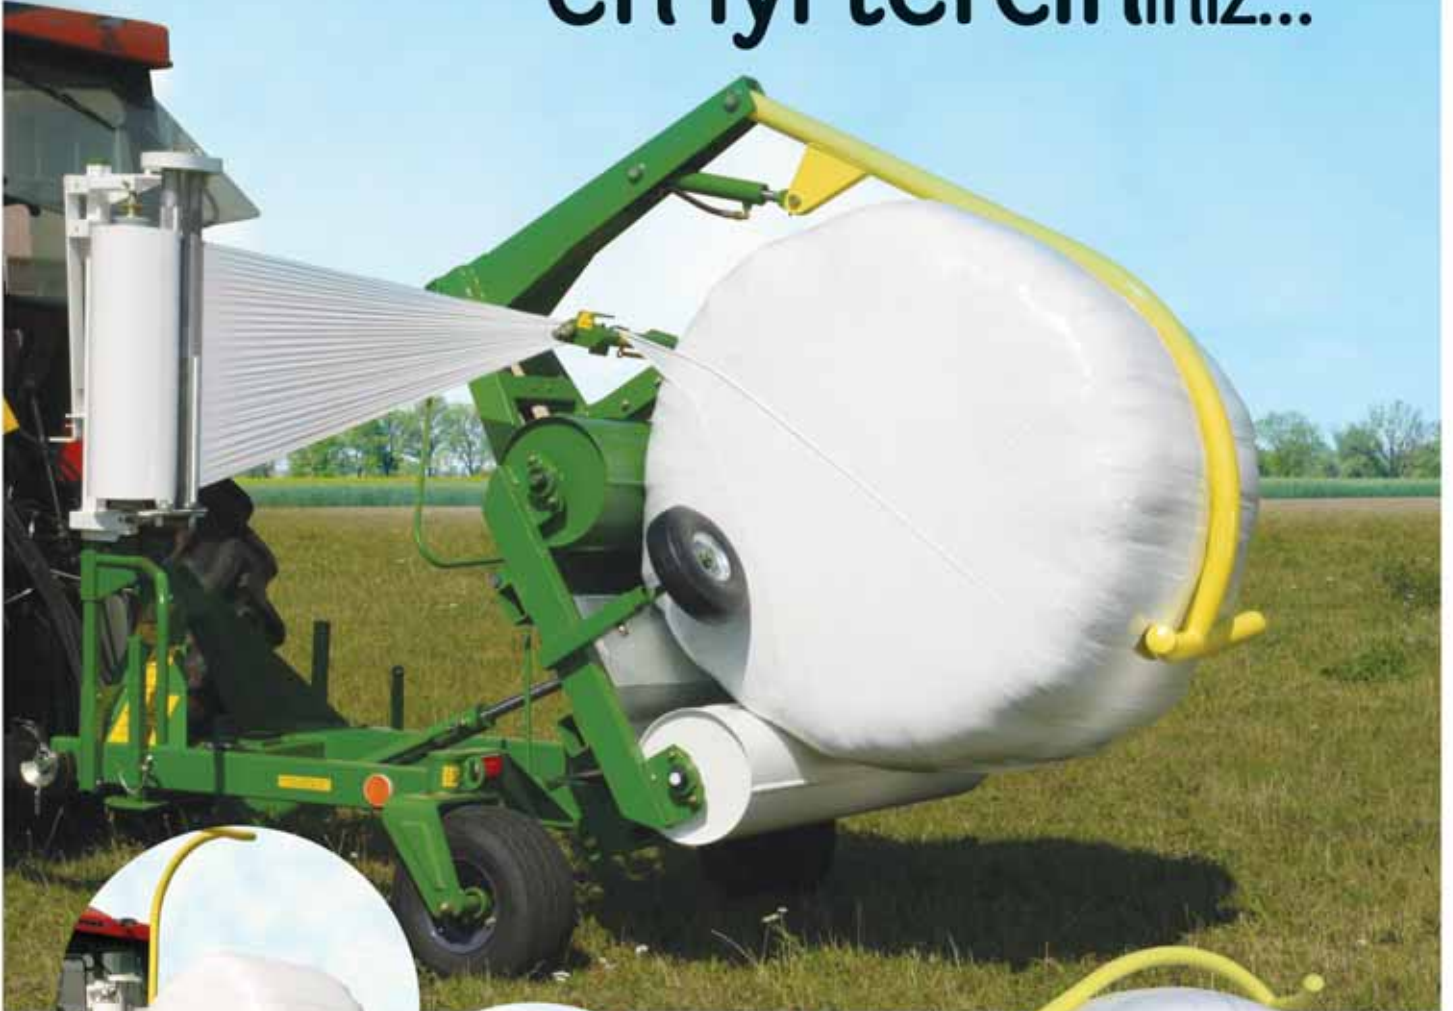

balya makinalarında en iyi tercihiniz...

Balya Ambalajlama
Makinası