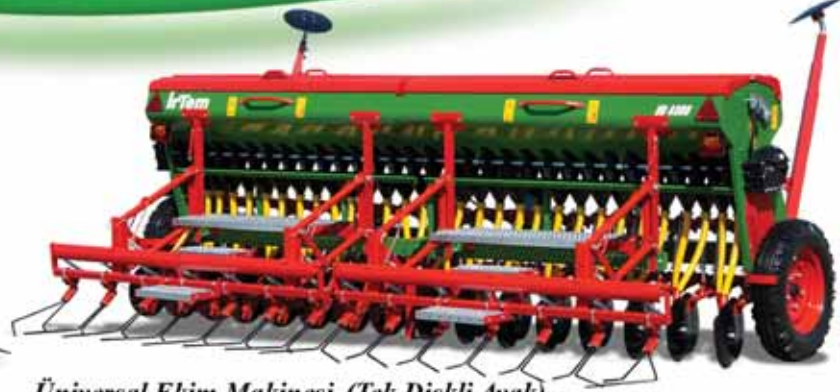

Otomatik Tamburlu Sulama Makinesi
Hose Reel Irrigation Machine

IrTem

Üniversal Ekim Makinesi (Uçtan Yaylı Ayak)
Universal Seed Drill (Spring Load Couler)

Üniversal Ekim Makinesi (Tek Diskli Ayak)
Universal Seed Drill (Single Disc Couler)

Çekili Tip Gübre Serpme Makinesi
(Çekili Tip)
Fertilizer Spreader (Trailed Type)

www.irtem.com.tr

Makine Tanıtım Grubu (MTG),

Orta Anadolu Makine ve Aksamları İhracatçıları Birliği Yönetim Kurulu tarafından makine sektörünün yurt dışında daha etkin bir şekilde tanıtılabilmesi, makine ve aksamları sektörünün ihracatının artırılması, yurt içinde ve yurt dışında imajının geliştirilmesine yönelik faaliyetlerinin gerçekleştirilmesi, markalaşma, AR-GE ve ortak tanıtım çalışmalarının organize edilmesi amacıyla gerekli finansmanın sağlanmasına yönelik olarak Orta Anadolu İhracatçı Birlikleri Genel Sekreterliği bünyesinde faaliyete geçmiştir.