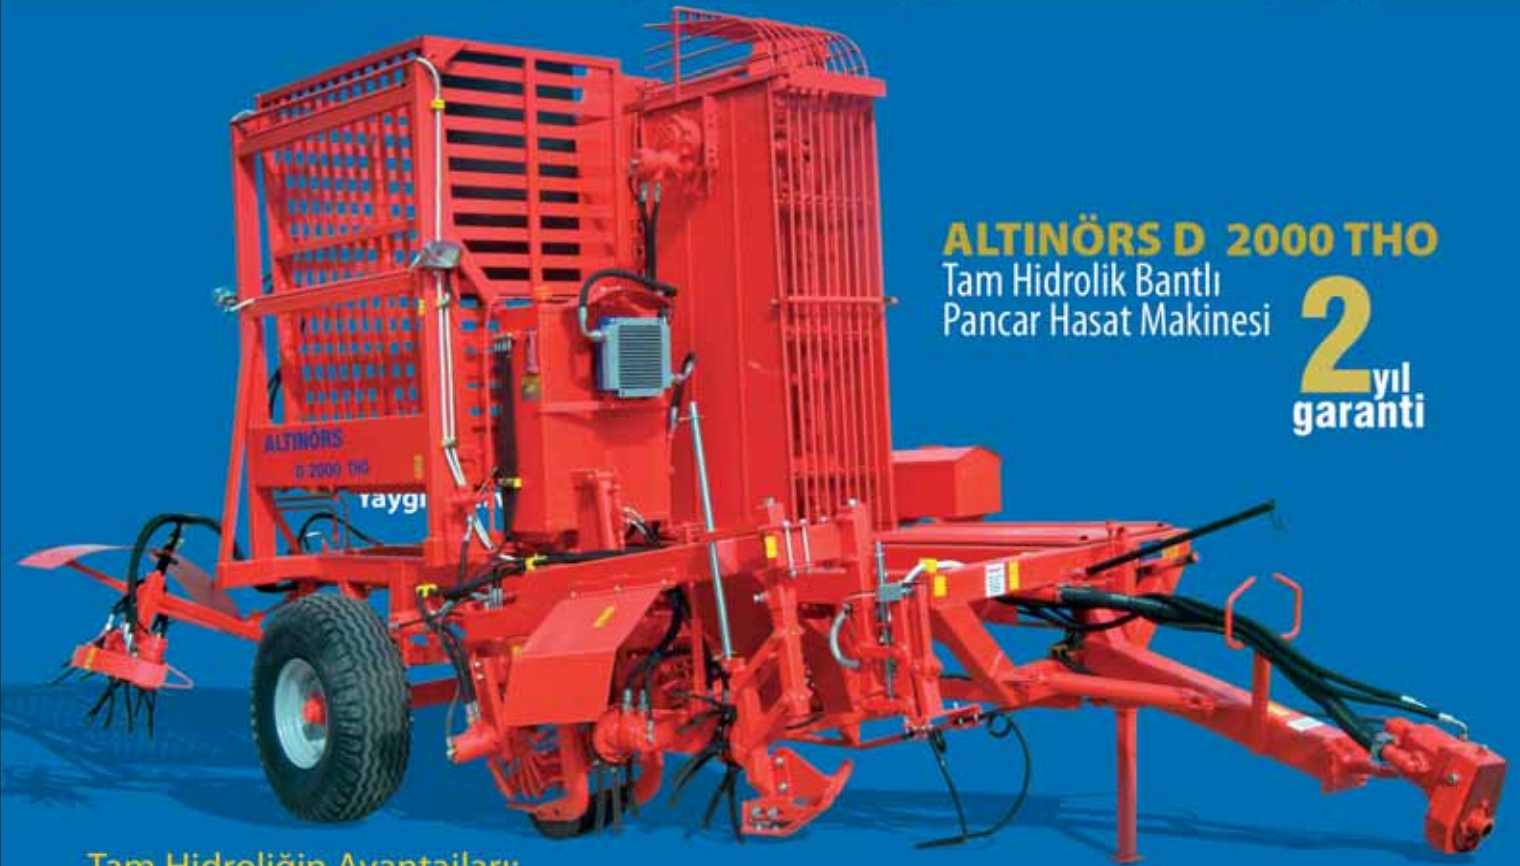

**35 YILLIK
TECRÜBEMİZE
GÜVENİYORUZ!**

1983'ten beri

Pancar Hasadında

**Lider Marka,
Kaliteli Hasat,
Serviste Güvence**

ALTINÖRS D 2000 THO

Tam Hidrolik Bantlı
Pancar Hasat Makinesi

2 yıl
garanti

Tam Hidroliğin Avantajları:

- Daha Yüksek Manevra Kabiliyeti
- Sıra Dönüşlerinde Zamandan ve Yakıttan Tasarruf

Fabrika : Ankara-Eskişehir Karayolu 55. km. Polatlı-Ankara/TÜRKİYE

Tel : +90 312 646 50 90(3 Hat) **Faks:** +90 312 646 50 93

E-mail : altinors@altinors.com.tr www.altinors.com.tr

ALTINÖRS

TARIM MAKİNELERİ İMALAT SANAYİ ve TİCARET LTD. ŞTİ.